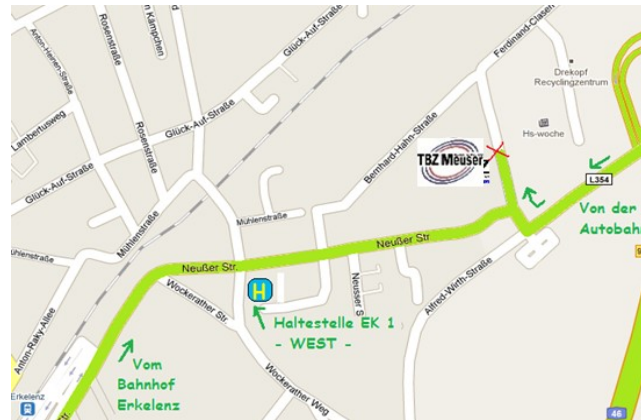

Wie findest Du uns

TBZ Meuser GmbH & Co. KG
Ferdinand-Clasen-Straße 6
41812 Erkelenz

Unsere Räumlichkeiten liegen in der Nähe des Erkelenzer Bahnhofs und mit direkter Autobahnanbindung Abfahrt Erkelenz Ost.

Zu Fuß sind es ca. 15 Minuten, mit der Buslinie EK 1 ab Haltestelle West, rund 530 m zu unseren Räumlichkeiten.

Unsere Partner:

Industrie- und Handelskammer Aachen